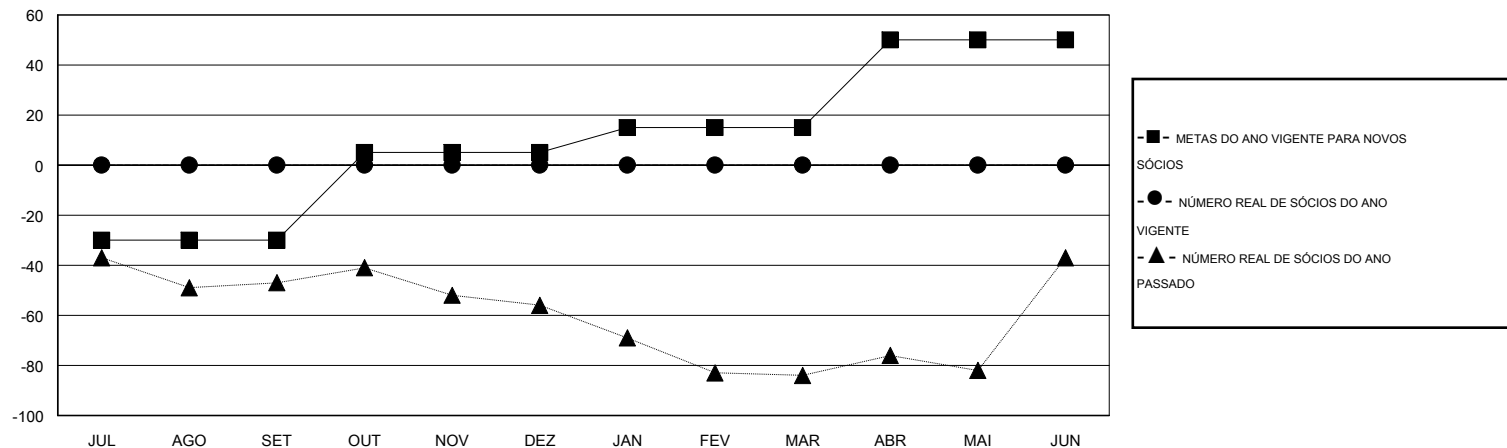

MONTHLY MEMBERSHIP PROGRESS REPORT

District LC 2

Results as of: 6/30/2016

GMT: Ricardo Shoiti Komatsu

LOCAL BRAZIL

GMT-AJ 3

Clubes					Sócios				
RESULTADOS PARA 2016-2017					RESULTADOS PARA 2016-2017				
TRIMESTRE	META DE NOVOS CLUBES	NOVOS CLUBES	CLUBES BAIXADO	GANHO/PERDA LÍQUIDA	TRIMESTRE	META DE NOVOS SÓCIOS	ASSOCIADOS FUNDADORES E NOVOS ADICIONADOS	ASSOCIADOS BAIXADOS	GANHO/PERDA LÍQUIDA
JUL/AGO/SET	0	0	0	0	JUL/AGO/SET	-30	0	0	0
OUT/NOV/DEZ	1	0	0	0	OUT/NOV/DEZ	35	0	0	0
JAN/FEV/MAR	0	0	0	0	JAN/FEV/MAR	10	0	0	0
ABR/MAI/JUN	1	0	0	0	ABR/MAI/JUN	35	0	0	0

CUMULATIVO DO NÚMERO REAL E METAS DE NOVOS CLUBES

CUMULATIVO DO NÚMERO REAL E METAS DE SÓCIOS

CLUBES BAIXADOS: 0	0 CLUBS OF 0 ADICIONADO 1 OU MAIS NOVOS SÓCIOS	DISTRIBUIÇÃO POR SEXO MASCULINO 0 (100.00%) FEMININO 0 (100.00%)
SÓCIOS BAIXADOS FALECIDO 0 CLUBES CANCELADOS 0 OUTROS 0 TOTAL 0	CLIQUE AQUI PARA OS DADOS DA AVALIAÇÃO DA SAÚDE	SÓCIOS DE UNIDADES FAMILIARES 0 CHEFE DA FAMÍLIA 0 SÓCIO QUE NÃO É O CHEFE DA CASA 0