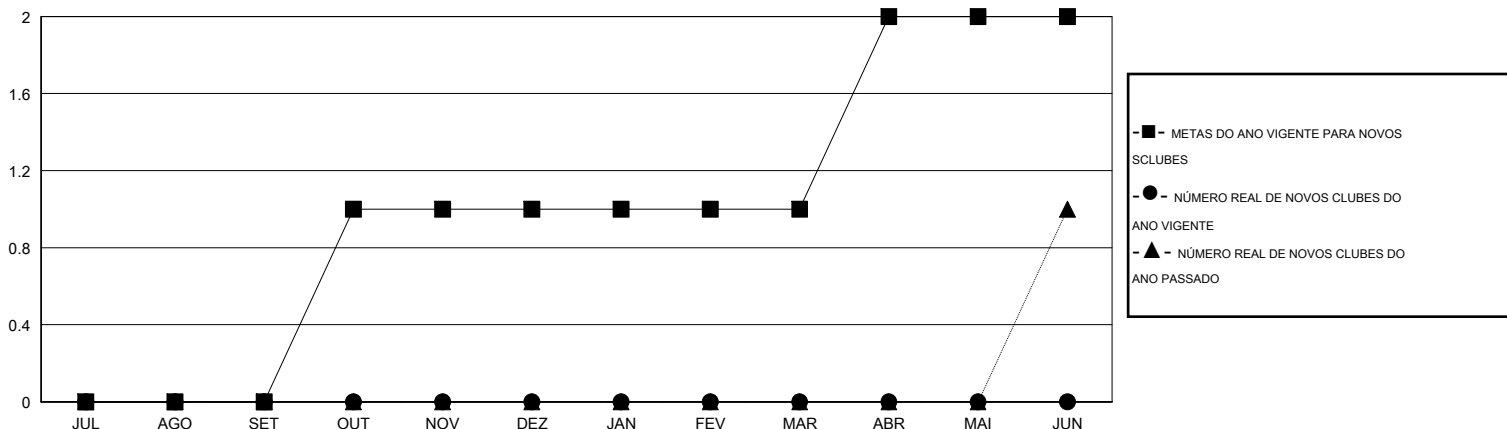

MONTHLY MEMBERSHIP PROGRESS REPORT

District LC 2

Results as of: 6/30/2016

GMT: Ricardo Shoiti Komatsu

LOCAL BRAZIL

GMT-AJ 3

Clubes					Sócios				
RESULTADOS PARA 2016-2017					RESULTADOS PARA 2016-2017				
TRIMESTRE	META DE NOVOS CLUBES	NOVOS CLUBES	CLUBES BAIXADO	GANHO/PERDA LÍQUIDA	TRIMESTRE	META DE NOVOS SÓCIOS	ASSOCIADOS FUNDADORES E NOVOS ADICIONADOS	ASSOCIADOS BAIXADOS	GANHO/PERDA LÍQUIDA
JUL/AGO/SET	0	0	0	0	JUL/AGO/SET	-30	0	0	0
OUT/NOV/DEZ	1	0	0	0	OUT/NOV/DEZ	35	0	0	0
JAN/FEV/MAR	0	0	0	0	JAN/FEV/MAR	10	0	0	0
ABR/MAI/JUN	1	0	0	0	ABR/MAI/JUN	35	0	0	0

CUMULATIVO DO NÚMERO REAL E METAS DE NOVOS CLUBES

CUMULATIVO DO NÚMERO REAL E METAS DE SÓCIOS

CLUBES BAIXADOS: 0	0 CLUBS OF 0 ADICIONADO 1 OU MAIS NOVOS SÓCIOS	DISTRIBUIÇÃO POR SEXO MASCULINO 0 (100.00%) FEMININO 0 (100.00%)
SÓCIOS BAIXADOS FALECIDO 0 CLUBES CANCELADOS 0 OUTROS 0 TOTAL 0	CLIQUE AQUI PARA OS DADOS DA AVALIAÇÃO DA SAÚDE	SÓCIOS DE UNIDADES FAMILIARES 0 CHEFE DA FAMÍLIA 0 SÓCIO QUE NÃO É O CHEFE DA CASA 0